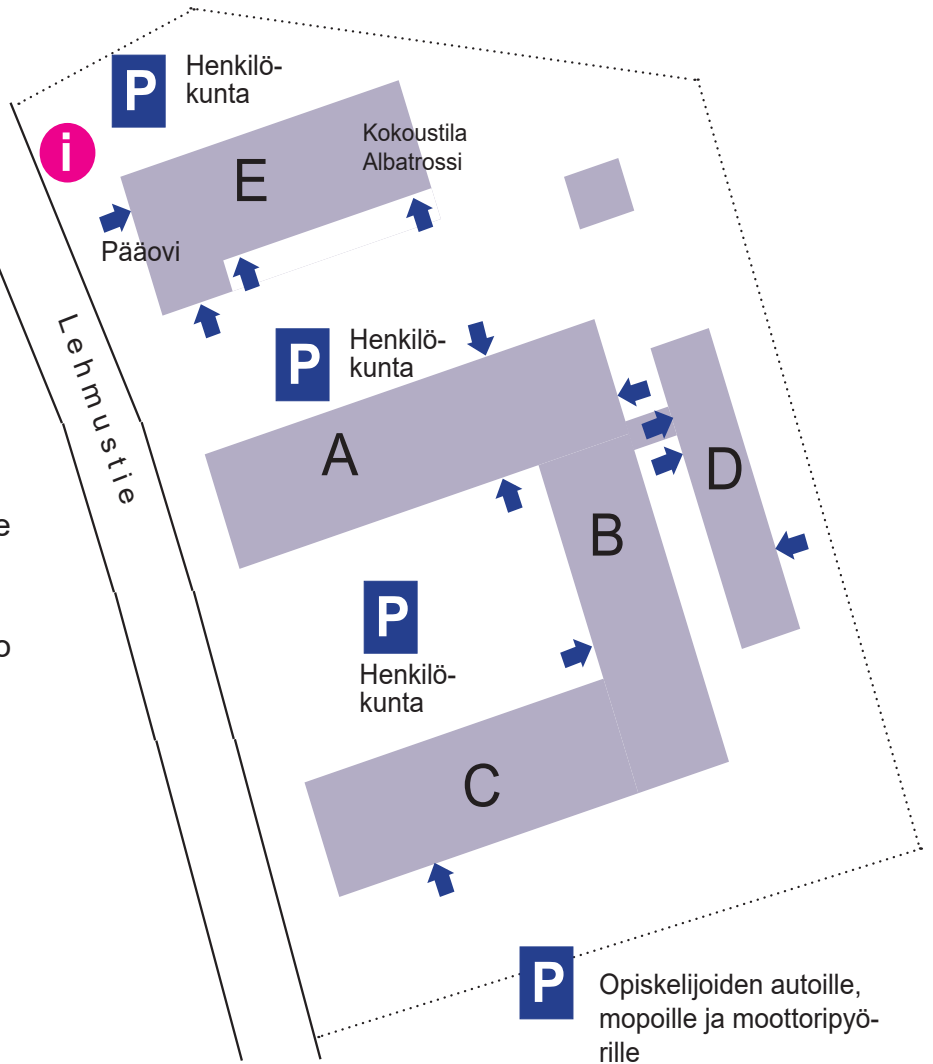

# Katariinan kampus

- A Opiskelijaruokala, liikuntasali, opo
- B Merenkulku ja satama-ala
- C Opiskelija-asuntola, (kesällä kesähotelli Katarina)
- D Logistiikka-ala, Kotka Maritime Centre (KMC)
- E Sosiaali- ja terveysala, opintotoimisto, opiskelijahuolto kokoustilat Lokki ja Albatrossi

**Tupakointi ehdottomasti kielletty**  
Ekamin alueella sekä Lehmustien varrella.

Etelä-Kymenlaakson ammattiopisto  
Lehmustie 4, 48130 Kotka  
puh. 010 395 9000 (vaihe)  
[www.ekami.fi](http://www.ekami.fi)